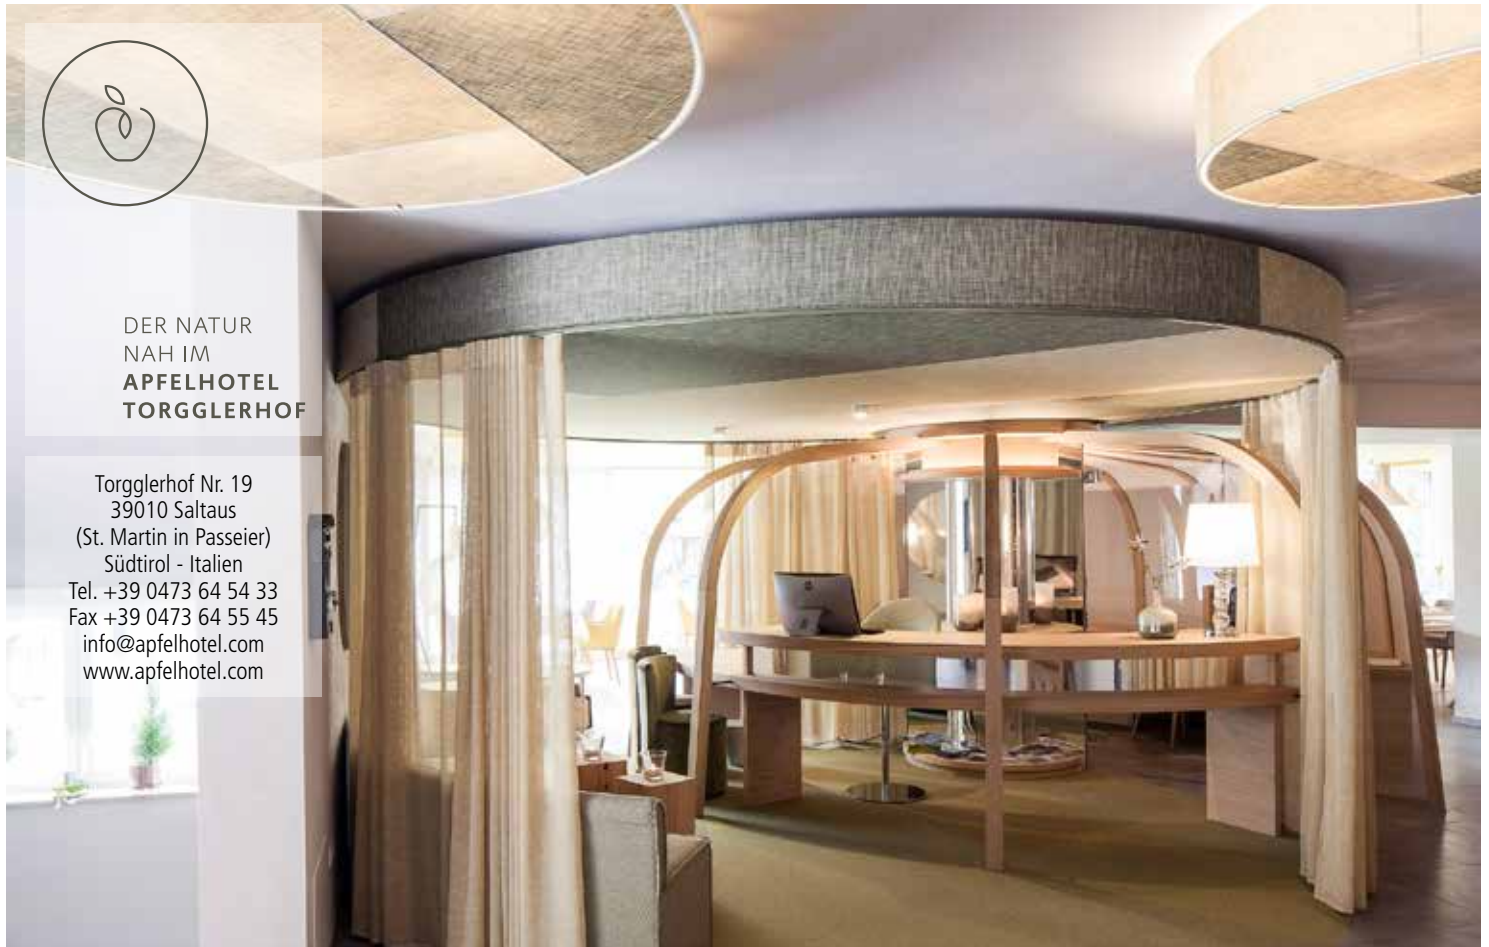

Urlaub im Paradies

Apfelhotel Torgglerhof in Saltaus

DER NATUR
NAH IM
**APFELHOTEL
TORGGLERHOF**

Torgglerhof Nr. 19
39010 Saltaus
(St. Martin in Passeier)
Südtirol - Italien
Tel. +39 0473 64 54 33
Fax +39 0473 64 55 45
info@apfelhotel.com
www.apfelhotel.com

Der „Torgglerhof“ blickt auf eine lange Geschichte zurück und verwandelte sich in vier Jahrzehnten vom einstigen Viehbauernhof zum Wohlfühlhotel. Seit dem Frühling erstrahlt das Apfelhotel in einem neuen Glanz.

Bereits eineinhalb Jahre vor Baubeginn hat sich die Familie Pichler an die HGV Unternehmensberatung gewandt, um sich rechtzeitig über eine nachhaltige Entwicklung beraten zu lassen. Als erster Schritt wurde ein Architektenwettbewerb ausgeschrieben und die Resultate waren für die Unternehmerfamilie mehr als überzeugend. Aufgrund fundierter Berechnungen wurde die erste Bauphase mit allen Beteiligten abgesteckt. Unter strikter Berücksichtigung des langfristig angestrebten Gesamtentwicklungskonzeptes erfolgte eine Projektoptimierung. Am 2. November erfolgte schließlich der Startschuss zu den Bauarbeiten, nachdem bereits alle Handwerker in die Baupläne eingewiesen wurden.

Ein Ort voller Leben

In der ehemaligen Scheune wurden insgesamt neun, komfortable Familienzimmer errichtet, die zwischen 30 und 38 Quadratmeter groß sind.

HGV
HOTELIERS- UND GASTWIRTEVERBAND

Wir bedanken uns bei Familie Hofer für das entgegengebrachte Vertrauen und wünschen viel Erfolg!

VERLÄSSLICH UND SICHER MIT DEM BAUCONTROLLING DES HGV

HGV-Unternehmensberatung, 39100 Bozen
Tel. 0471 317 780 Baucontrolling@hgv.it www.HGV.it

RUBNER
türen

Lieferung und Montage der Haus- und Innentüren aus Holz

Rubner Türen AG, Handwerkerzone 10, 39030 Kiens
T: +39 0474 563222, F: +39 0474 563100, tueren@rubner.com, www.tueren.rubner.com

GESTALTEN
MIT STIL.

DOMUS
bauexpert

www.domus.bauexpert.it
Fliesen, Steine, Holz- und Laminatböden